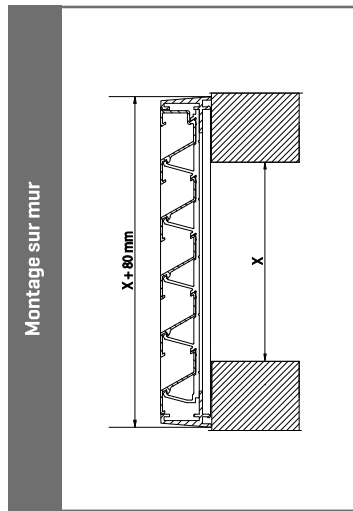

GRILLES EN APPLIQUE

GRILLES MURALES A ENCASTRER

Ressorts clips

N° 419

Grilles : 411
412
491

Ressorts-clips possibles pour petites dimensions

- 500 x 500 mm
- Surface: 0,25 m²
- Min. 2 par côté

1