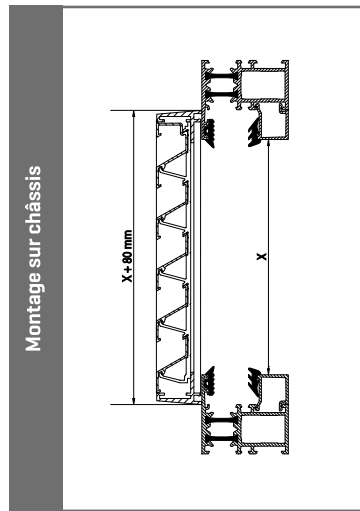

GRILLES EN APPLIQUE

GRILLES MURALES A ENCASTRER

Ressorts clips

N° 419

Grilles : 411
412
491

Ressorts-clips possibles pour petites dimensions

- 500 x 500 mm
- Surface: 0,25 m²
- Min. 2 par côté

1

2

3

4